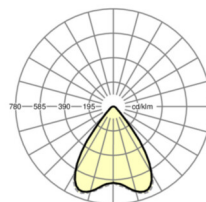

CHARAKTERYSTYKA

Numer katalogowy	37470266630
Numer EAN	4020863467273
Numer taryfy celnej	94051190
Znak jakości	IP 65, Klasa ochronności I, F, D, HACCP DIN10500/Żywność/IFS/BRC, Indoor, CE
Klasa odporności IK	IK07 (-20°C bis 50°C)
Temperatura otoczenia	ta -20°C do 50°C
Szczególne właściwości	Ready for IoT
Okres gwarancji	5 lata
Możliwość dofinansowania ze środków państwowych	BEG – dofinansowanie do domów energooszczędnych (ważne tylko dla Niemiec)

ELEKTROTECHNIKA

Zasilacz	Elektroniczny sterownik DALI2 (1 szt.)
Moc systemowa	102W
Napięcie sieciowe	230V/50Hz
Automat z bezpiecznikami (prąd rozruchowy)	17 szt./B10, 22 szt./B16, 28 szt./C10, 36 szt./C16
Klasa efektywności energetycznej/Źródło światła	C

TECHNIKA ŚWIETLNA

Wyposażenie	LED, współczynnik oddawania barw/kolor światła CRI ≥ 80 / 4000K
Tolerancja koloru (MacAdam)	3SDCM
Bezpieczeństwo fotobiologiczne (Oprawa)	RG1
Nominalny strumień świetlny	16287lm
Trwałość LED	50000h L80/B10 (Tq 50°C), 85000h L80/B10 (Tq 25°C), 100000h L80/B50 (Tq 25°C)
Wydajność oprawy	160lm/W
Kąt rozsyłu światła	80° (C0) / 80° (C90)
UGR pop./pod.	18.8 / 19.1

DEEP-LINK

<https://www.regiolum.de/pl/article/37470266630>

Odnosnik	LED 16000lm 840
ηLB	100 %
Φ ↓/↑	100 % / 0 %
UGR pop./pod.	18.8 / 19.1