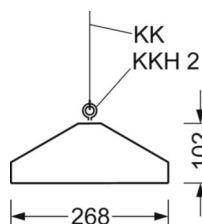

## MECHANIKA

Kolor obudowy	biały beskidzki RAL 9016
Wymiary (DxSzxW/ŚrxW)	1013mm x 268mm x 102mm
Masa (netto)	8kg
Rodzaj montażu	Montaż pojedynczy zwieszakowy

## Wymiary

L	1013 mm	Długość
B	268 mm	Szerokość
H	102 mm	Wysokość
A1	800 mm	Odstęp mocowań przy montażu pojedynczym
P min	100 mm	Minimalna długość wieszaka